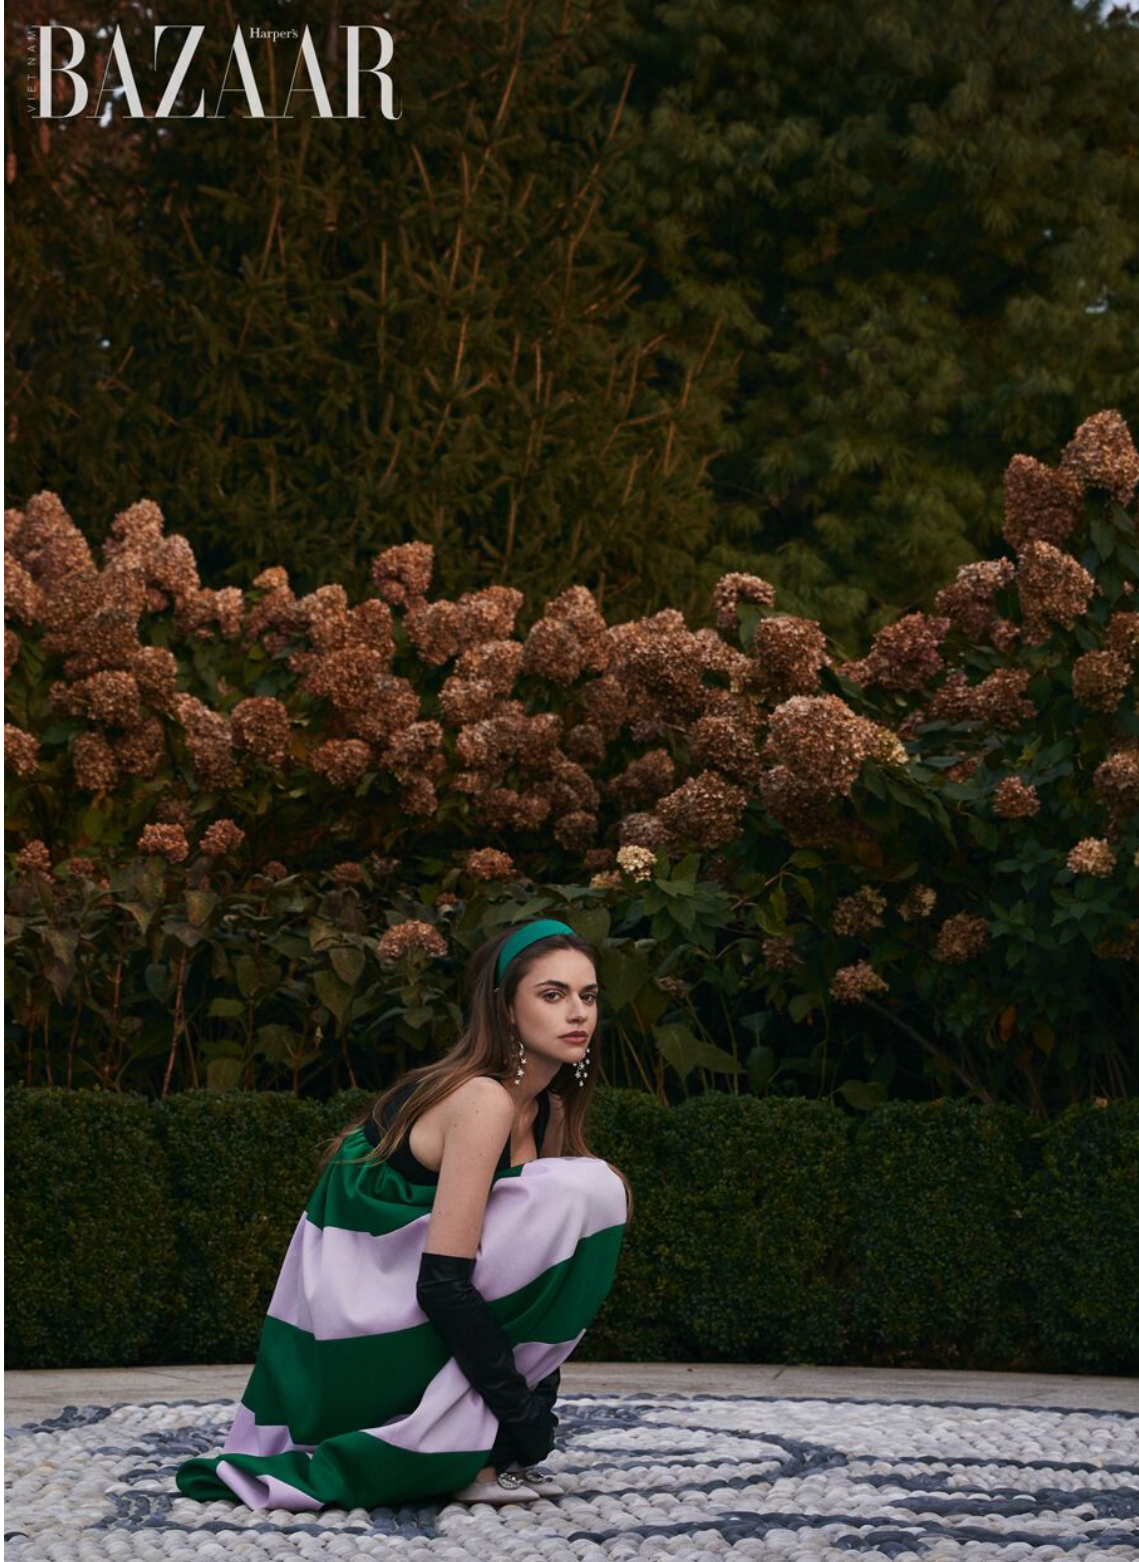

PAULA WECKERLE

height 178 cm · bust 86 cm · cup B · waist 61 cm · hips 89 cm · dress 36
shoes size 41 · hair brown · eyes brown